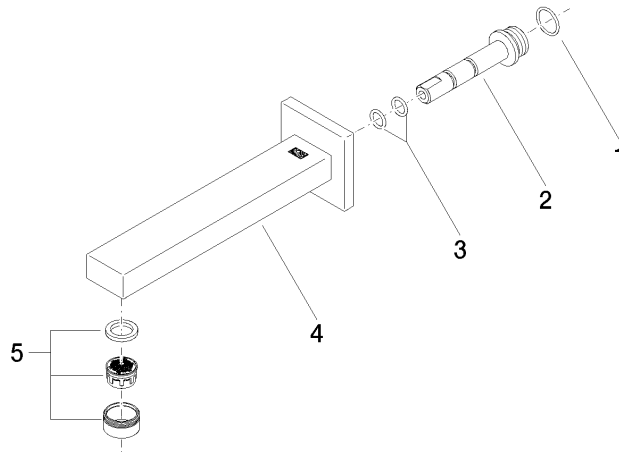

Per il comando Touchfree, per favore, ordinare eSet
Touchfree CON o SENZA regolatore della
temperatura

Prodotti complementari

raccordo angolare ad incasso - 35 085 970 90

- Profondità d'incasso max. 163 mm
- profondità d'incasso min. 90 mm

SYMETRICS Bocca lavabo incasso senza piletta - Platinato spazzolato

13 800 980

mm [inches]

Diagramma di portata

Certificati

LGA_18592.

WRAS_1904065.

SYMETRICS Bocca lavabo incasso senza piletta - Platinato spazzolato

13 800 980

Elenco delle parti di ricambio

N.	Codice articolo	Denominazione	Quantità necessaria	Tempo di produzione
1	09 14 10 053 90	guarnizione	1	2
2	09 24 04 135 90	ugello	1	2
3	09 14 10 008 90	guarnizione	2	2
4	90 11 68 004 00-06	bocca di erogazione	1	10
5	90 23 01 029 02-06	rompigetto	1	-