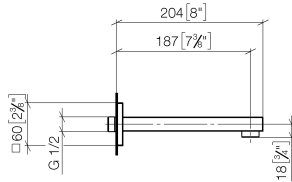

SYMETRICS Bocca lavabo incasso senza piletta - Platinato spazzolato

13 800 980

- sporgenza 185 mm
- bocca fissa
- Getto circolare con aria
- diametro foro 37 mm
- rosetta 60 x 60 mm
- ingresso 1/2"
- montaggio con attacco rapido
- portata max 7 l/min
- senza piombo

Per il comando Touchfree, per favore, ordinare eSet
Touchfree CON o SENZA regolatore della
temperatura

Prodotti complementari

raccordo angolare ad incasso - 35 085 970 90

- Profondità d'incasso max. 163 mm
- profondità d'incasso min. 90 mm

SYMETRICS Bocca lavabo incasso senza piletta - Platinato spazzolato

13 800 980

mm [inches]

Diagramma di portata

Certificati

LGA_18592.

WRAS_1904065.

SYMETRICS Bocca lavabo incasso senza piletta - Platinato spazzolato

13 800 980

Elenco delle parti di ricambio

N.	Codice articolo	Denominazione	Quantità necessaria	Tempo di produzione
1	09 14 10 053 90	guarnizione	1	2
2	09 24 04 135 90	ugello	1	2
3	09 14 10 008 90	guarnizione	2	2
4	90 11 68 004 00-06	bocca di erogazione	1	10
5	90 23 01 029 02-06	rompigetto	1	-